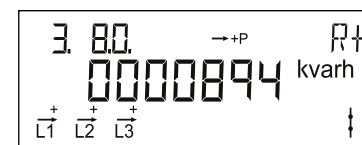

Reaktiv energi R+

Leveret fra elnettet. Målt i kvarh