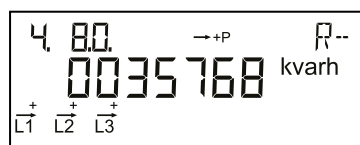

Reaktiv energi R-

Leveret til elnettet. Målt i kvarh