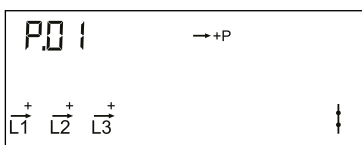

### Opsummeret produktion

leveret til elnettet. Målt i kWh

**OBIS kode**  
Identifikationsnummer

**Fase indikering**  
L1, L2 og L3 lyser individuelt ved spænding på fasen. Pilene indikerer aktuell strømretningen.

**Optisk infrarødt øje**  
For aflæsning og programmering af data

**S0 diode**  
Blinker 1000 gange pr. kWh.

Med knappen skifter displayet - skiftet sker når knappen slippes.

Ca. 2 minutter efter sidste knaptryk skifter displayet automatisk til at vise opsummeret elforbrug i kWh.