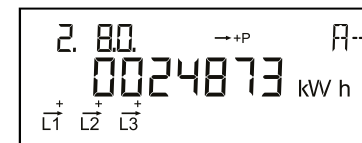

Opsummeret produktion

leveret til elnettet. Målt i kWh

OBIS kode
Identifikationsnummer

Fase indikering
L1, L2 og L3 lyser individuelt ved spænding på fasen. Pilene indikerer aktuell strømretningen.

Optisk infrarødt øje
For aflæsning og programmering af data

S0 diode
Blinker 1000 gange pr. kWh.

Med knappen skifter displayet - skiftet sker når knappen slippes.

Ca. 2 minutter efter sidste knaptryk skifter displayet automatisk til at vise opsummeret elforbrug i kWh.