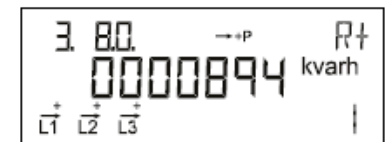

Reaktiv energi R+
Leveret fra elnettet.
Målt i kvarh