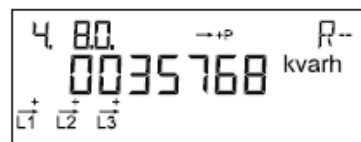

Reaktiv energi R-
Leveret til elnettet.
Målt i kvarh