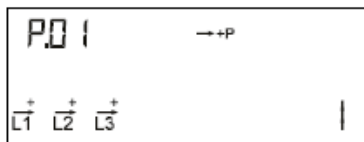

Visning af tidsserie i kWh
For yderligere information kontakt dit elselskab