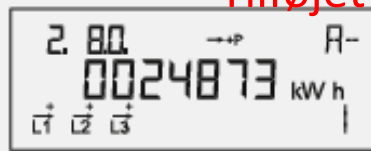

Betjeningsvejledning for Kamstrup elmåler

Normalvisningen

(* Display skifter hvert 10 sek.)

Opsummeret elforbrug
fra elnettet. Målt i kWh

Opsummeret produktion
leveret til elnettet. Målt i kWh

Aktuel effekt
Nuværende forbrug fra elnettet
i kW

Opsummeret elforbrug
fra elnettet. Målt i kWh

Opsummeret produktion
leveret til elnettet.
Målt i kWh

OBIS kode
Identifikationsnummer

Fase indikering
L1, L2 og L3 lyser individuelt ved spænding på fasen. Pilene indikerer aktuel strømretningen.

Optisk infrarødt øje
For aflæsning og programmering af data

SO diode
Blinker 1000 gange pr. kWh.

Med knappen skifter displayet - skiftet sker når knappen slippes.

Ca. 2 minutter efter sidste knaptryk skifter displayet automatisk til at vise opsummeret elforbrug i kWh.