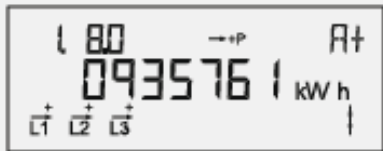

Betjeningsvejledning for Kamstrup elmåler

Normalvisningen

(* Display skifter hvert 10 sek.)

Opsummeret elforbrug
fra elnettet. Målt i kWh

Opsummeret produktion
leveret til elnettet. Målt i kWh

Aktuel effekt
Nuværende forbrug fra elnettet
i kW

Opsummeret elforbrug
fra elnettet. Målt i kWh

Opsummeret produktion
leveret til elnettet.
Målt i kWh

OBIS kode
Identifikationsnummer

Fase indikering
L1, L2 og L3 lyser individuelt ved spænding på fasen. Pilene indikerer aktuel strømretningen.

Optisk infrarødt øje
For aflæsning og programmering af data

SO diode
Blinker 1000 gange pr. kWh.

Med knappen skifter displayet - skiftet sker når knappen slippes.

Ca. 2 minutter efter sidste knaptryk skifter displayet automatisk til at vise opsummeret elforbrug i kWh.