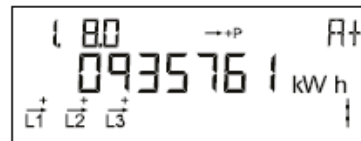

Betjeningsvejledning for Kamstrup elmåler

Normalvisningen

(* Display skifter hvert 10 sek.)

Opsummeret elforbrug
fra elnettet. Målt i kWh

Opsummeret produktion
leveret til elnettet. Målt i kWh

Aktuel effekt
Nuværende forbrug fra elnettet
i kW

Opsummeret elforbrug
fra elnettet. Målt i kWh

Opsummeret produktion
leveret til elnettet.
Målt i kWh

OBIS kode
Identifikationsnummer

Fase indikering
L1, L2 og L3 lyser individuelt ved spænding på fasen. Pilene indikerer aktuel strømretningen.

Optisk infrarødt øje
For aflæsning og programmering af data

SO diode
Blinker 1000 gange pr. kWh.

Med knappen skifter displayet - skiftet sker når knappen slippes.

Ca. 2 minutter efter sidste knaptryk skifter displayet automatisk til at vise opsummeret elforbrug i kWh.