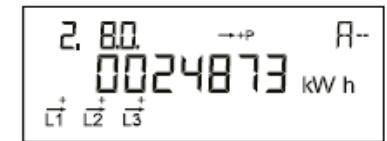

Betjeningsvejledning for Kamstrup elmåler

Normalvisningen

(* Display skifter hvert 10 sek.)

Opsummeret elforbrug
fra elnettet. Målt i kWh

Opsummeret produktion
leveret til elnettet. Målt i kWh

Aktuel effekt
Nuværende forbrug fra elnettet
i kW

Opsummeret elforbrug
fra elnettet. Målt i kWh

Opsummeret produktion
leveret til elnettet.
Målt i kWh

OBIS kode
Identifikationsnummer

Fase indikering
L1, L2 og L3 lyser individuelt ved spænding på fasen. Pilene indikerer aktuel strømretningen.

Optisk infrarødt øje
For aflæsning og programmering af data

SO diode
Blinker 1000 gange pr. kWh.

Med knappen skifter displayet - skiftet sker når knappen slippes.

Ca. 2 minutter efter sidste knaptryk skifter displayet automatisk til at vise opsummeret elforbrug i kWh.