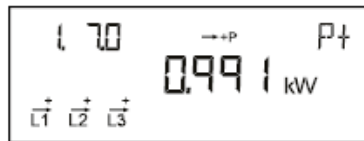

Betjeningsvejledning for Kamstrup elmåler

Normalvisningen

(* Display skifter hvert 10 sek.)

Opsummeret elforbrug
fra elnettet. Målt i kWh

Opsummeret produktion
leveret til elnettet. Målt i kWh

Aktuel effekt
Nuværende forbrug fra elnettet
i kW

Opsummeret elforbrug
fra elnettet. Målt i kWh

Opsummeret produktion
leveret til elnettet.
Målt i kWh

OBIS kode
Identifikationsnummer

Fase indikering
L1, L2 og L3 lyser individuelt ved spænding på fasen. Pilene indikerer aktuel strømretningen.