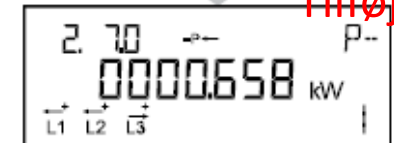

Betjeningsvejledning for Kamstrup elmåler

Normalvisningen

(* Display skifter hvert 10 sek.)

Opsummeret elforbrug
fra elnettet. Målt i kWh

Opsummeret produktion
leveret til elnettet. Målt i kWh

Aktuel effekt
Nuværende forbrug fra elnettet
i kW

Opsummeret elforbrug
fra elnettet. Målt i kWh

Opsummeret produktion
leveret til elnettet.
Målt i kWh

OBIS kode
Identifikationsnummer

Fase indikering
L1, L2 og L3 lyser individuelt ved spænding på fasen. Pilene indikerer aktuel strømretningen.

Optisk infrarødt øje
For aflæsning og programmering af data

SO diode
Blinker 1000 gange pr. kWh.

Med knappen skifter displayet - skiftet sker når knappen slippes.

Ca. 2 minutter efter sidste knaptryk skifter displayet automatisk til at vise opsummeret elforbrug i kWh.